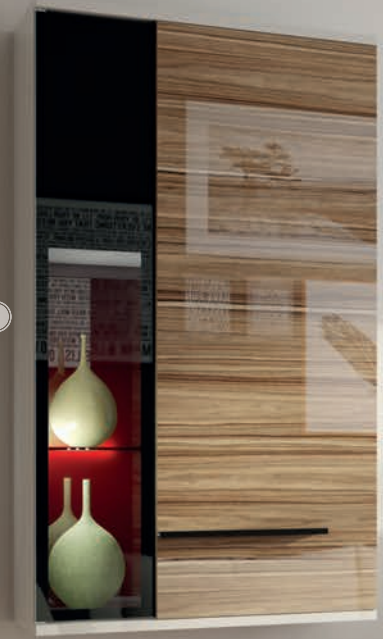

1

2

4

3

1

1 Модуль В2 (навесной шкаф)
600x350x1170 мм

2 Модуль В3 (тумба)
1150x410x340 мм

3 Модуль В1 (напольный шкаф)
600x350x1170 мм