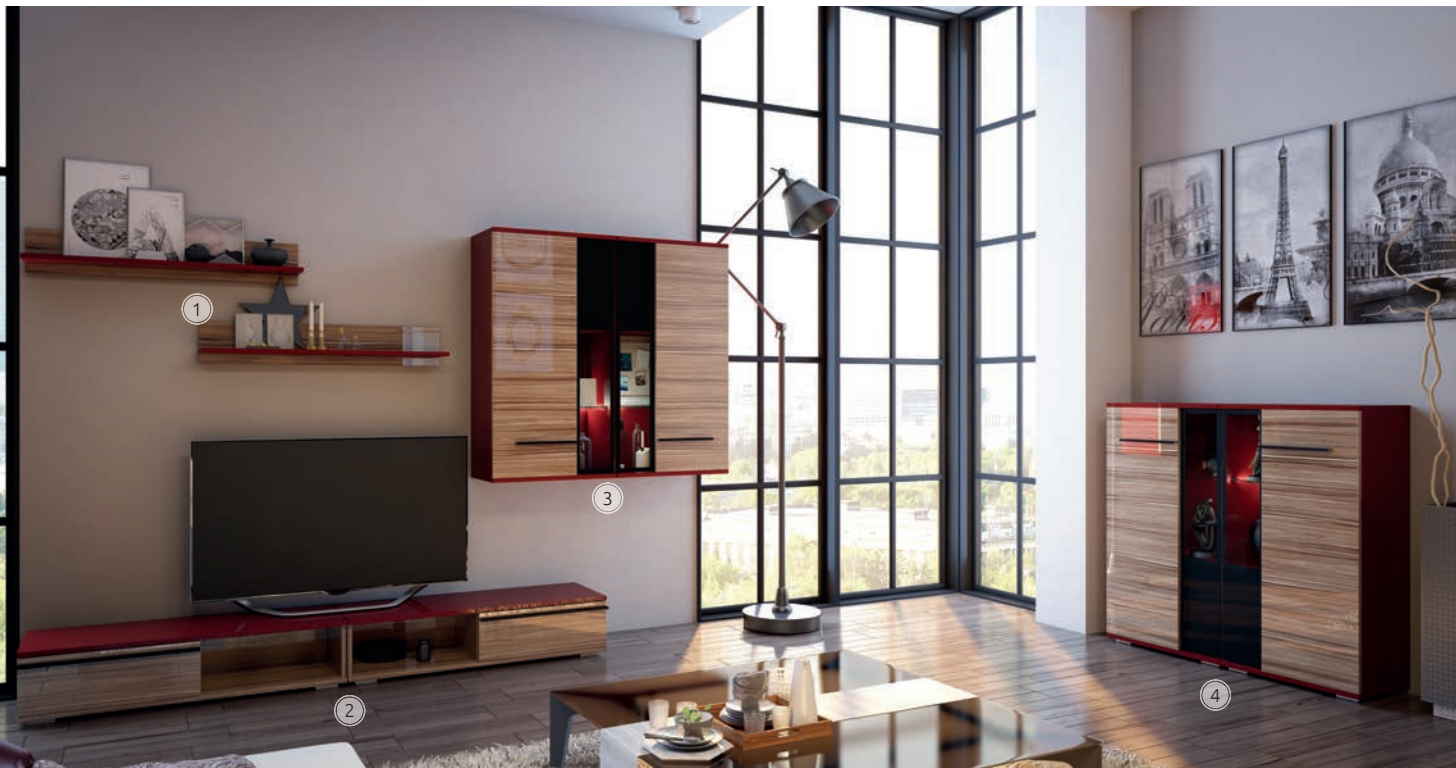

Цвета корпуса, фасада и задней стенки: могут быть заменены на другие по Вашему желанию